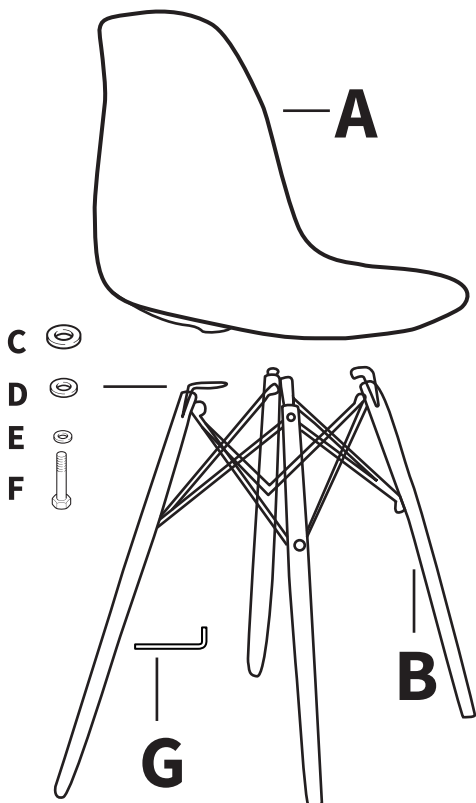

## PATAS MADERA

Manual del Usuario / Manual do Usuário / User's Manual

<b>A</b>		<b>*1</b>
<b>B</b>		<b>*1</b>
<b>C</b>		<b>*4</b>
<b>D</b>		<b>*4</b>
<b>E</b>		<b>*4</b>
<b>F</b>		<b>*4</b>
<b>G</b>		<b>*1</b>

Asiento de plástico  
Textura mate  
Patas de madera y metal

Assento plástico  
Acabamento fosco  
Pernas de madeira e metal

Plastic seat  
Matte finish  
Wood and metal legs

47 x 83 x 55 cm

WWW.GARDENLIFE.COM.AR