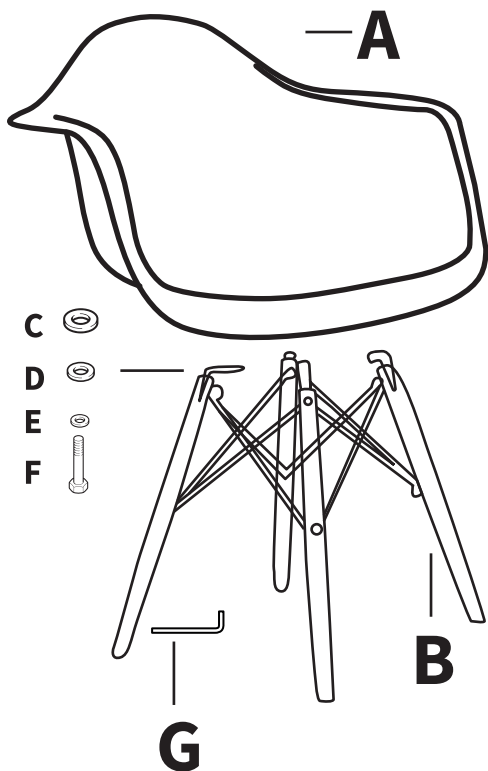

PATAS MADERA

Manual del Usuario / Manual do Usuário / User's Manual

Asiento de plástico
Textura mate
Patas de madera y metal

Assento plástico
Acabamento fosco
Pernas de madeira e metal

Plastic seat
Matte finish
Wood and metal legs

47 x 83 x 55 cm