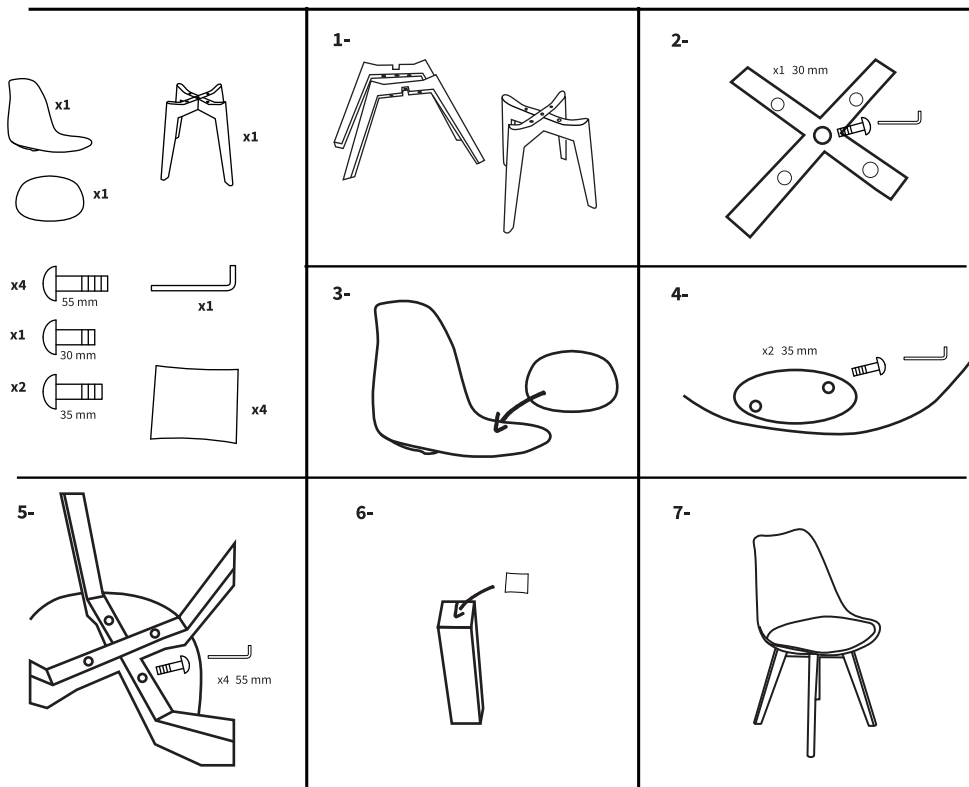

+ gardenlife
home & garden design

Manual del Usuario / Manual do Usuário / User's Manual

Asiento de plástico
Textura mate
Patas de madera

Assento plástico
Acabamento fosco
Pernas de madeira

Plastic seat
Matte finish
Wooden legs

48 x 82 x 40 cm

WWW.GARDENLIFE.COM.AR