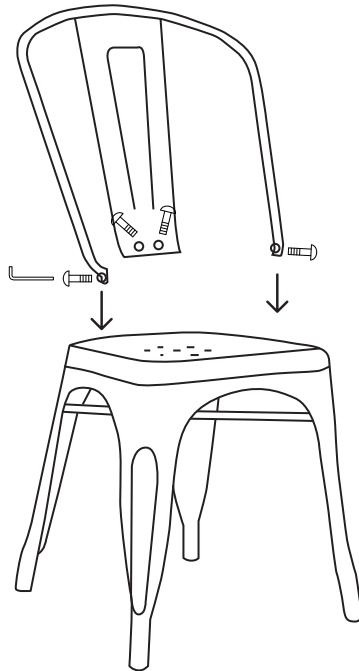

**+ gardenlife**  
home & garden design

**Manual del Usuario / Manual do Usuário / User's Manual**

- x1 
- x1 
- x4   
M6 x 15 mm
- x1   
x 5mm

**Silla metálica**

**Cadeira metálica**

**Metallic chair**

85 x 40 x 50 cm