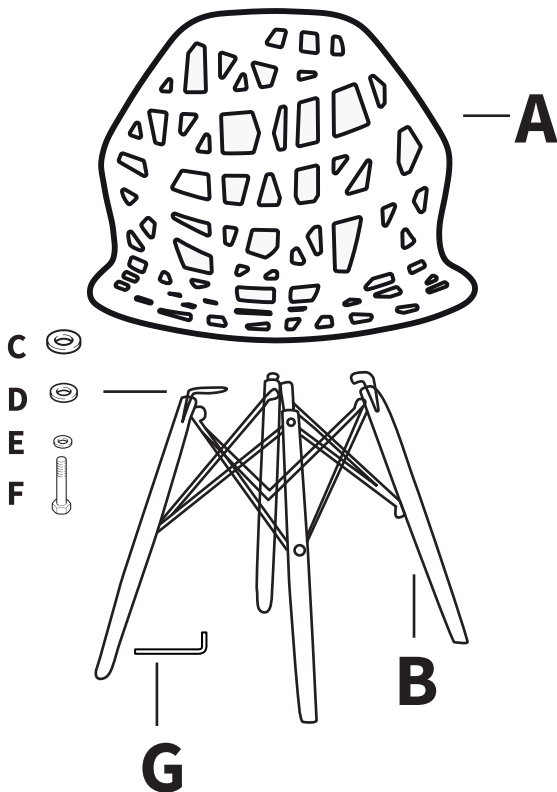

PATAS MADERA

Manual del Usuario / Manual do Usuário / User's Manual

+ gardenlife
home & garden design

*1

*1

*4

*4

*4

*4

*1

Asiento de plástico
Textura mate
Patas de madera y metal

Assento plástico
Acabamento fosco
Pernas de madeira e metal

Plastic seat
Matte finish
Wood and metal legs

47 x 83 x 55 cm

WWW.GARDENLIFE.COM.AR